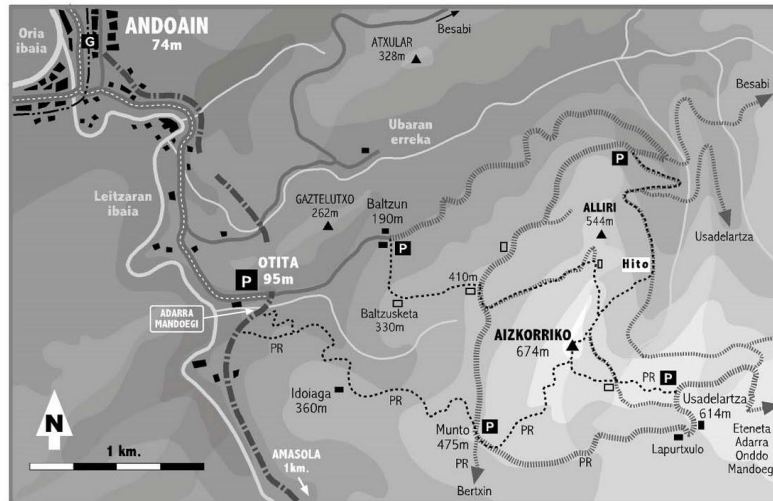

FUENTES: MENDIAETAESKALADA BLOG DE IÑAKI ZUZA

AIZKORRIKO

674 m.

- | | | |
|----------------------|-----------------|--------------------|
| Errepidea | Renfe trenbidea | Baserria, borda |
| Porlanezko pista | Tren geltokia | Borda eroria |
| Pista nagusia | Parkina | Gailurra |
| Pista | Erreka | Marka txuri-horiak |
| Plazaolako ibilbidea | Ibilbidea | |

AIZKORRIKO GOI ALDEA

GOI ALDEA

1.- Mis Primeros Pasos *	IV+	6m
2.- Bagoaz Ikasiz *	V-	6m
3.- Moxolo Power Man **	IV+	8m
4.- Precipitaciones Dédiles **	V	15m
5.- Vivito y Colgando **	6a+	15m
6.- Exaborio ***	6a	20m
7.- Renegados **	V+	18m
8.- Basandrea **	IV	18m
9.- Bizi eta Utzi Bizitzen *	IV+	18m
10.- Misakiya se Hace el Harakiri **	6a+	20m